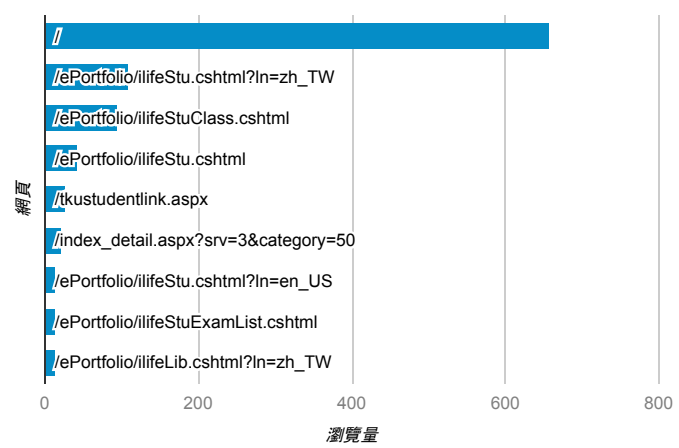

報表03\_內容

2018年7月16日 - 2018年7月22日

所有使用者  
100.00% 個工作階段

網頁載入平均需時 (秒)

瀏覽量 (依網頁分組)

網頁載入平均需時 (秒)和瀏覽量 (依 網頁 分組)

網頁	平均網頁載入時間 (秒)	瀏覽量
/index_detail_share.cshtml?id=EE5E5C10AD875D93	2.38	1
/	1.99	657
/tkustudentlink.aspx	1.55	26
/activity_102-1_game1.aspx	0.00	2
/activity_104-2_self_test.aspx	0.00	1
/activity_105-2_game1.aspx	0.00	1
/ePortfolio/ilifeLib.cshtml	0.00	10
/ePortfolio/ilifeLib.cshtml?ln=en_US	0.00	6
/ePortfolio/ilifeLib.cshtml?ln=zh_TW	0.00	14
/ePortfolio/ilifeLibCheckout.cshtml	0.00	13

造訪和新造訪率 (依 關鍵字 分組)

關鍵字	工作階段	新工作階段百分比
(not provided)	171	81.29%
學習目標規劃	1	100.00%

網頁載入平均需時 (秒) (依瀏覽器分組)

瀏覽器	平均網頁載入時間 (秒)
Chrome	2.39
Safari	1.42